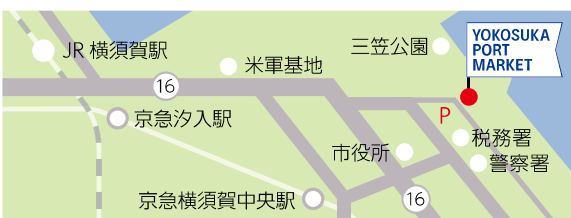

# 2024 年末ガラポン抽選会 12/28(土) ~ 12/31(火) 10:00 ~ 17:00 ※予定数に達し次第終了

期間中館内のお買い上げレシート合計 3,000円 (税込) ごとに1回、ガラポン抽選会にご参加。各日先着 300 回転。

いちごよこすかポートマーケットの年始は3日 10:00から!

1/3 ポートマーケットからのお年玉をもらおう!

小学生以下のお子様へ翌日から使える500円分のポートマーケット共通商品券をプレゼント!  
 ※先着 1000 名様 ※お子様おひとり様につき 1 枚まで ※使用期限: 2025 年 1 月 5 日 (日) まで

11:00 ~ 16:30 ※なくなり次第終了

1/3 獅子舞パフォーマンス

① 11:30 ~  
 ② 13:30 ~

1/4 和太鼓パフォーマンス

① 11:30 ~  
 ② 13:30 ~

京急線横須賀中央駅 徒歩 11 分

JR 横須賀駅または、汐留バス停より、横須賀中央 / 三笠循環バス「ポートマーケット前」下車

## いちごよこすかポートマーケット

〒238-0005 神奈川県横須賀市新港町 6 TEL: 046-823-1015

営業時間: 午前 10 時 ~ 午後 7 時 (※店舗によって異なる)

12/31、1/3 は全館午後 6 時閉店

●価格はすべて税込です ●写真はイメージです ●品数に限りがございますので売り切れの場合はご容赦ください ●内容や金額は予告なく変更になる場合がございます ●他のサービスとは併用はできない店舗がございます